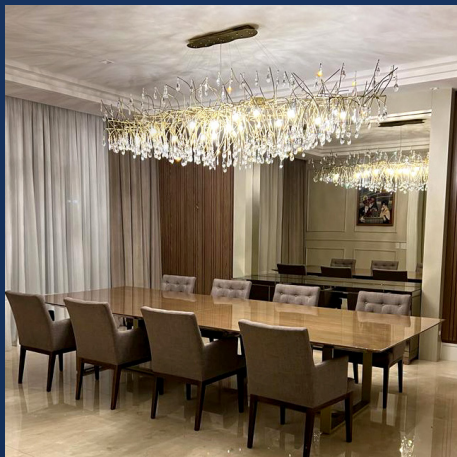

LUSTRE BRANCH

(GALHO DOURADO)

MODELO GALHO DOURADO

BRANCH-100-DOU

Lustre Red. 100 cm - Cor Dourado - 10 Lamp. E14 - Pendente - (Galho)

BRANCH-150X80-DOU

Lustre 150 x 80 cm - Cor Dourado - 10 Lamp. E14 - Pendente - (Galho)

INFORMAÇÕES TÉCNICAS

Material da Base: Alumínio / Pintado a pó em poliéster.

Cor: Dourado

Lâmpada: E14

PESQUISE TAMANHOS PERSONALIZADO